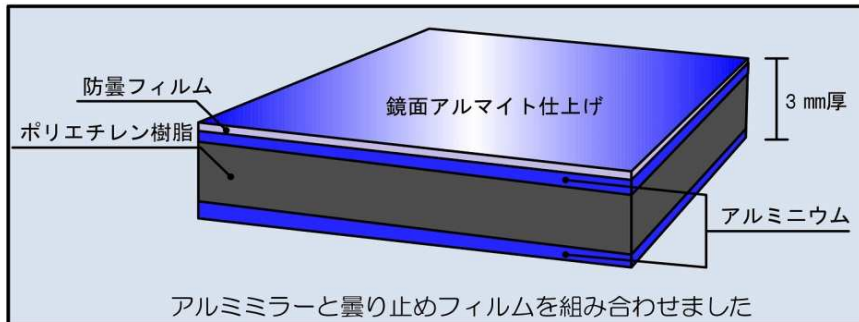

間違えて製作してしまった物・・・
ちょっとした傷のせいで定価で販売できない・・・ などお得な情報です。
早い者勝ち！タッチの差で売り切れの場合はご容赦ください

梱包送料 お仕事でお使いの場合全国一律864円(家庭用別途見積)

訳あり特別企画！

パーフェクトバスミラー「**アルミエール**」
(ALMIYELL)

新発売の前に、先行試作品販売します！